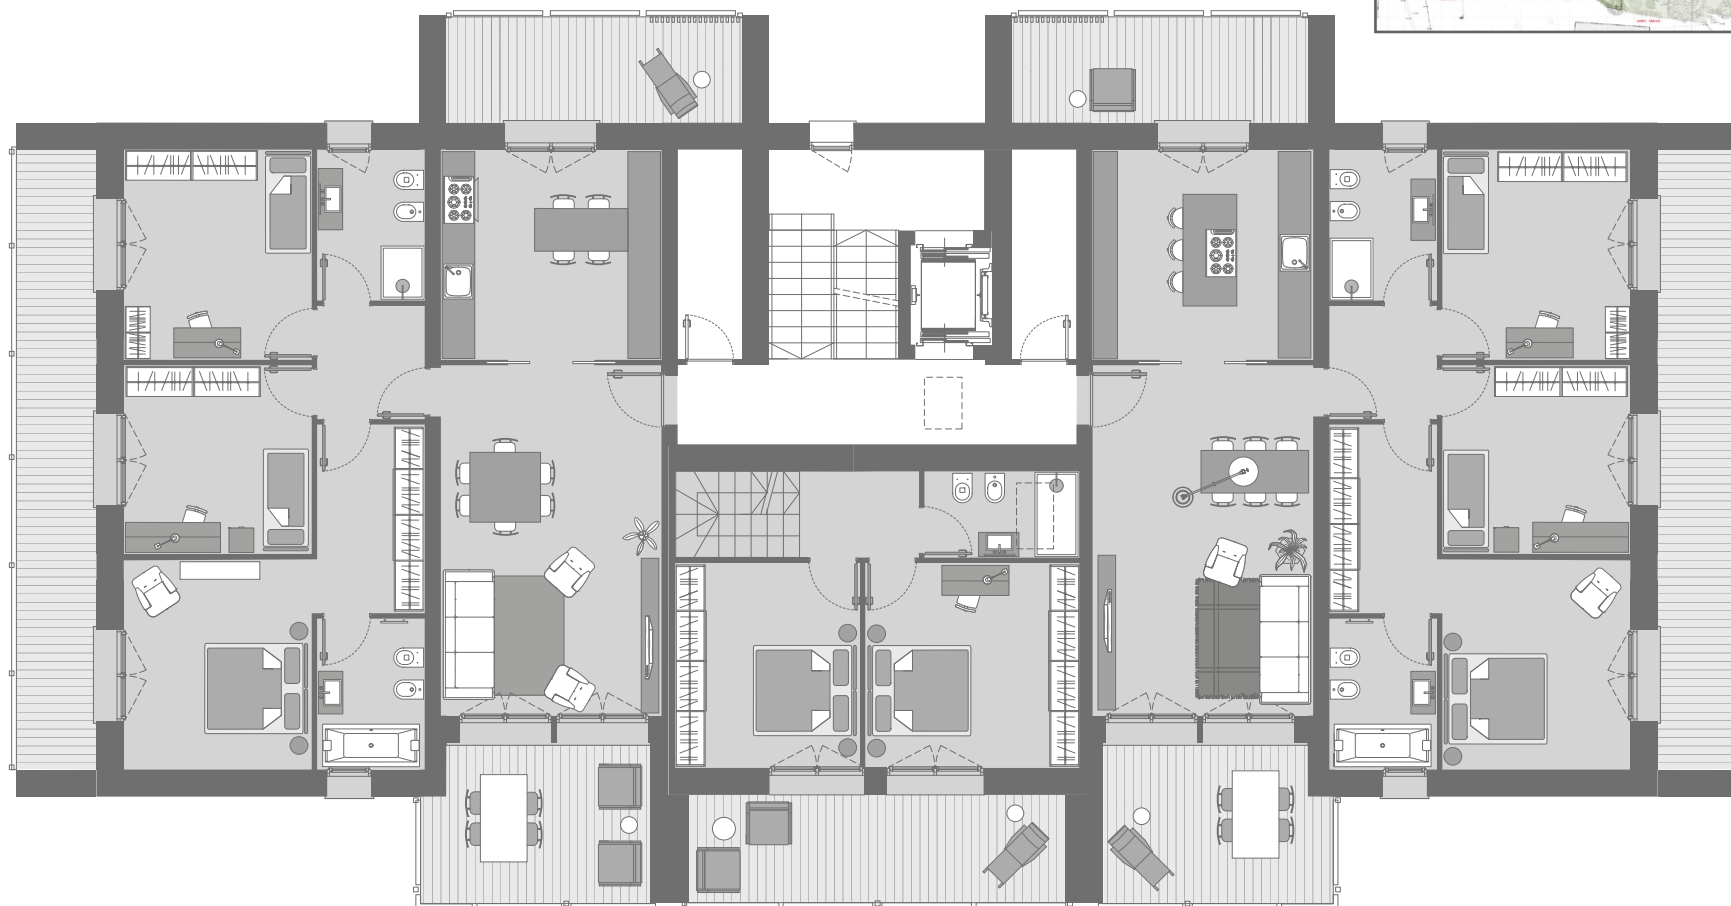

PIANO PRIMO

### 3D Q3S.4 APPARTAMENTO PIANO PRIMO (lato ovest)

Superficie	130 mq
Terrazzi	44 mq
Box	34 mq