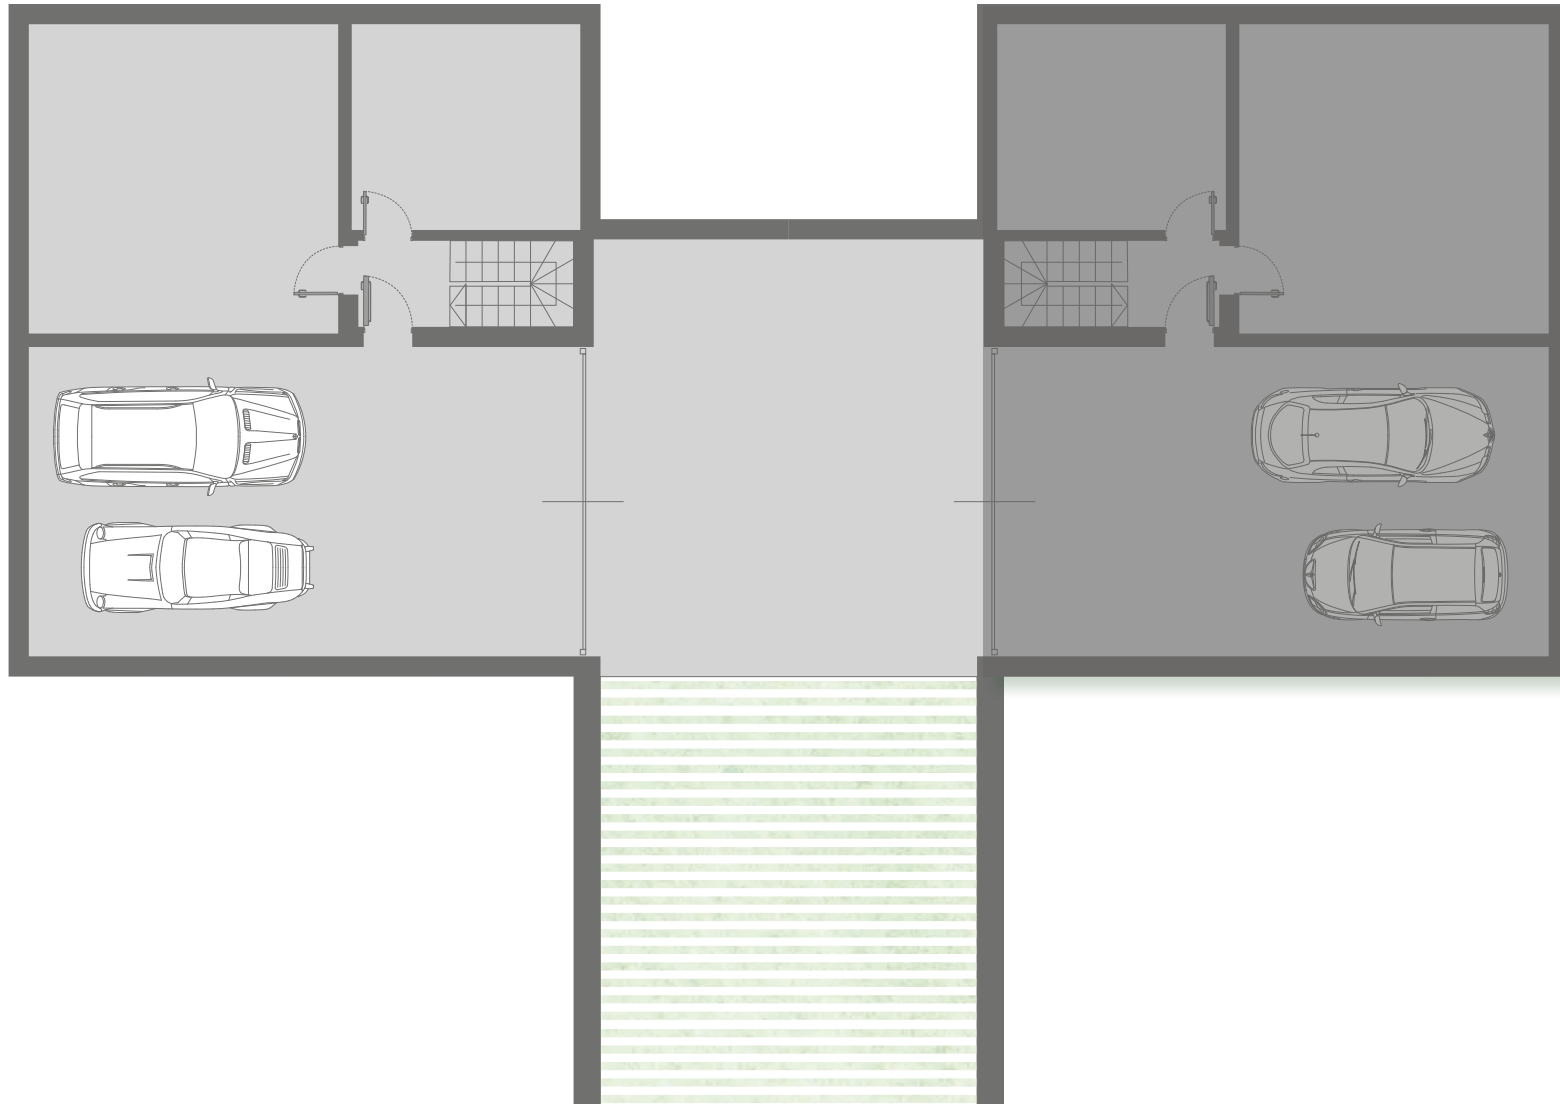

cadelsole

VILLE CIPRESSO

6A VILLA

6A - VILLA CIPRESSO

Superficie	137,5 mq
Portici/Terrazzi	59 mq
Giardino	425 mq
Box	68,8 mq
Cantina e Locale Tecnico	68,8 mq
Camminamenti	10 mq