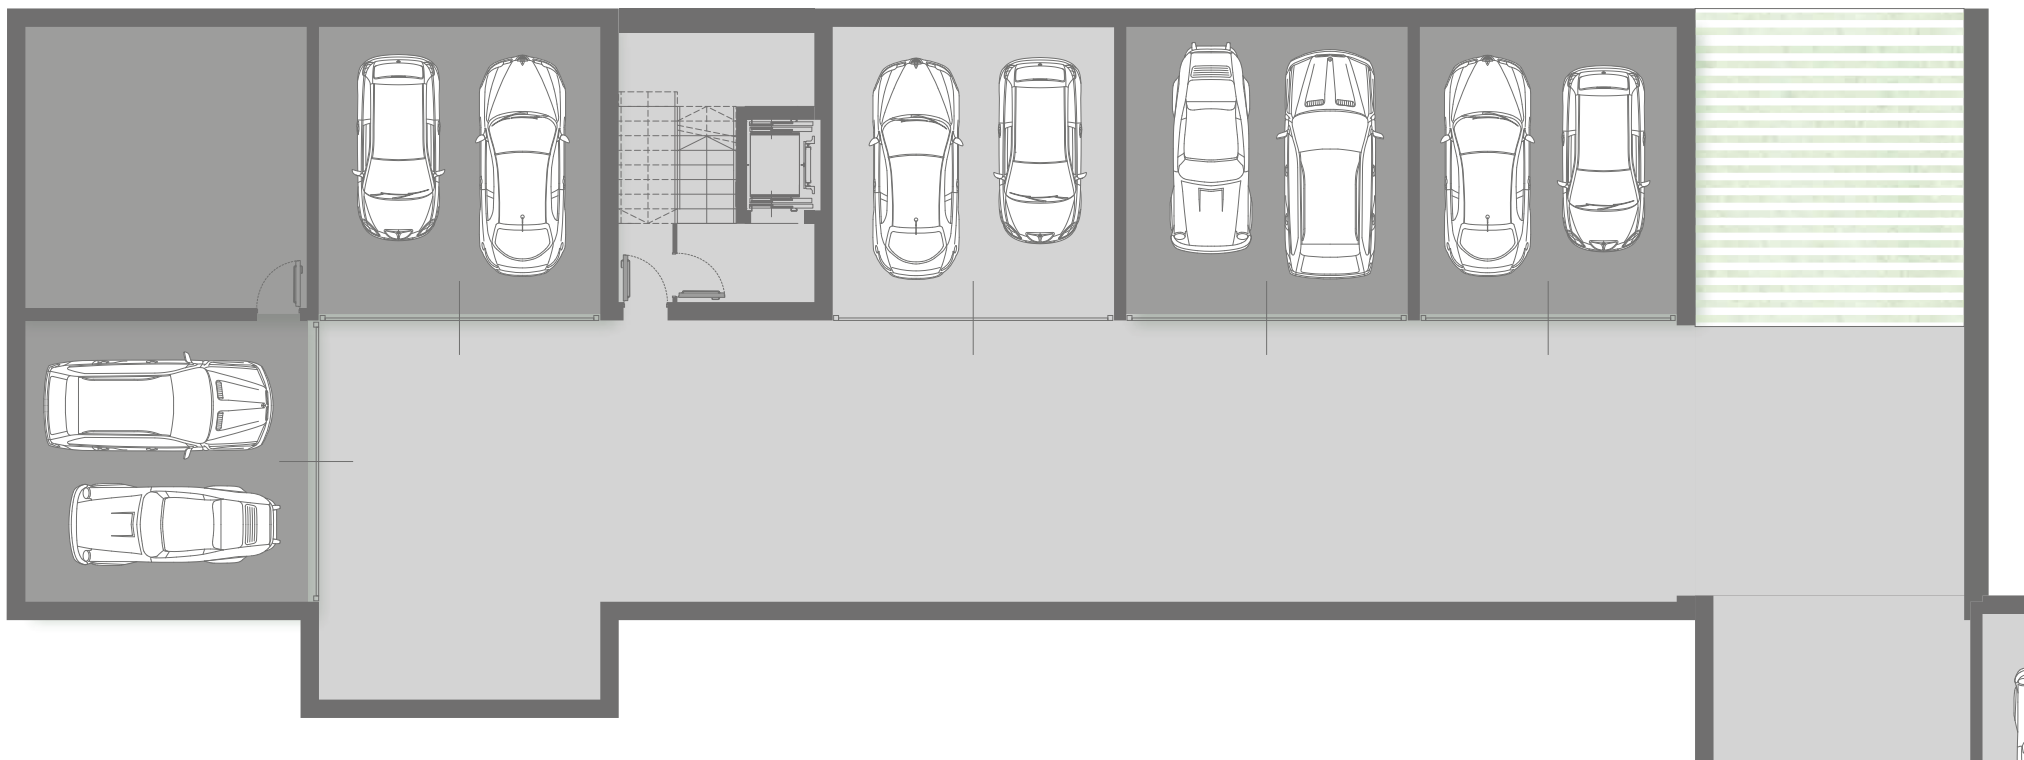

# cadelsole

RESIDENZA FAGGIO

Superficie  
Portici/Terrazzi  
Box

130mq  
44 mq  
34 mq

3E Q3S.4 APPARTAMENTO PIANO PRIMO (lato est)

cadelsolle

RESIDENZA FAGGIO

3E Q3S.4 APPARTAMENTO PIANO PRIMO (lato est)