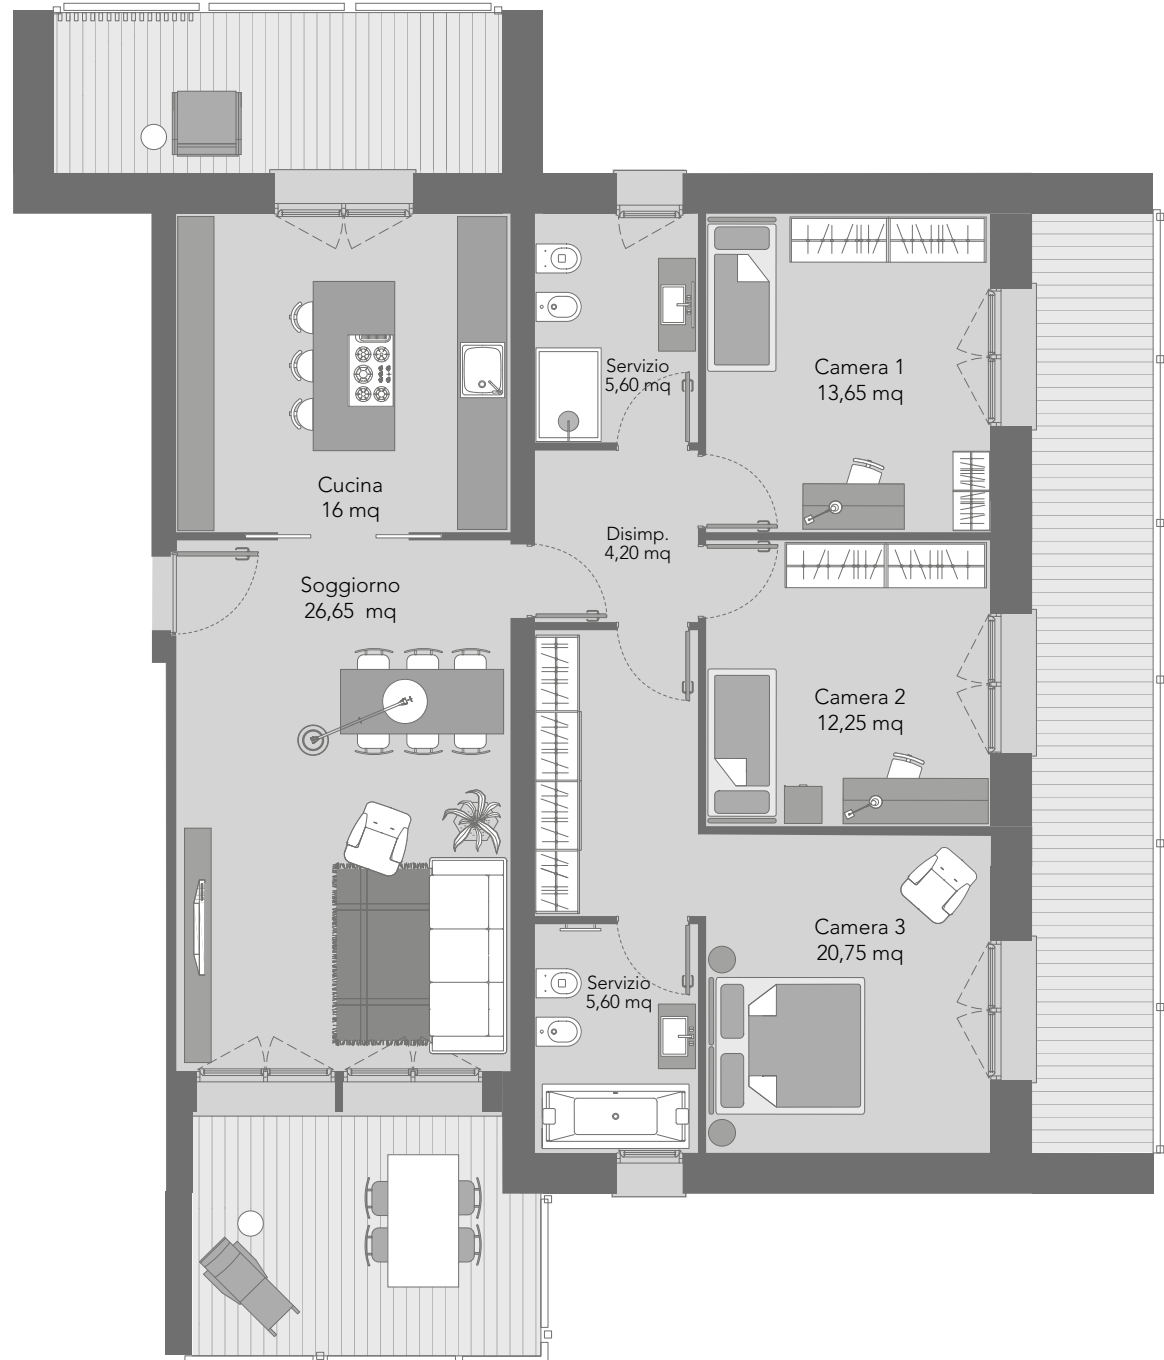

# cadelsole

RESIDENZA FAGGIO

Superficie  
Portici/Terrazzi  
Box

130mq  
44 mq  
34 mq

3E Q3S.4 APPARTAMENTO PIANO PRIMO (lato est)

cadelsolle

RESIDENZA FAGGIO

3E Q3S.4 APPARTAMENTO PIANO PRIMO (lato est)